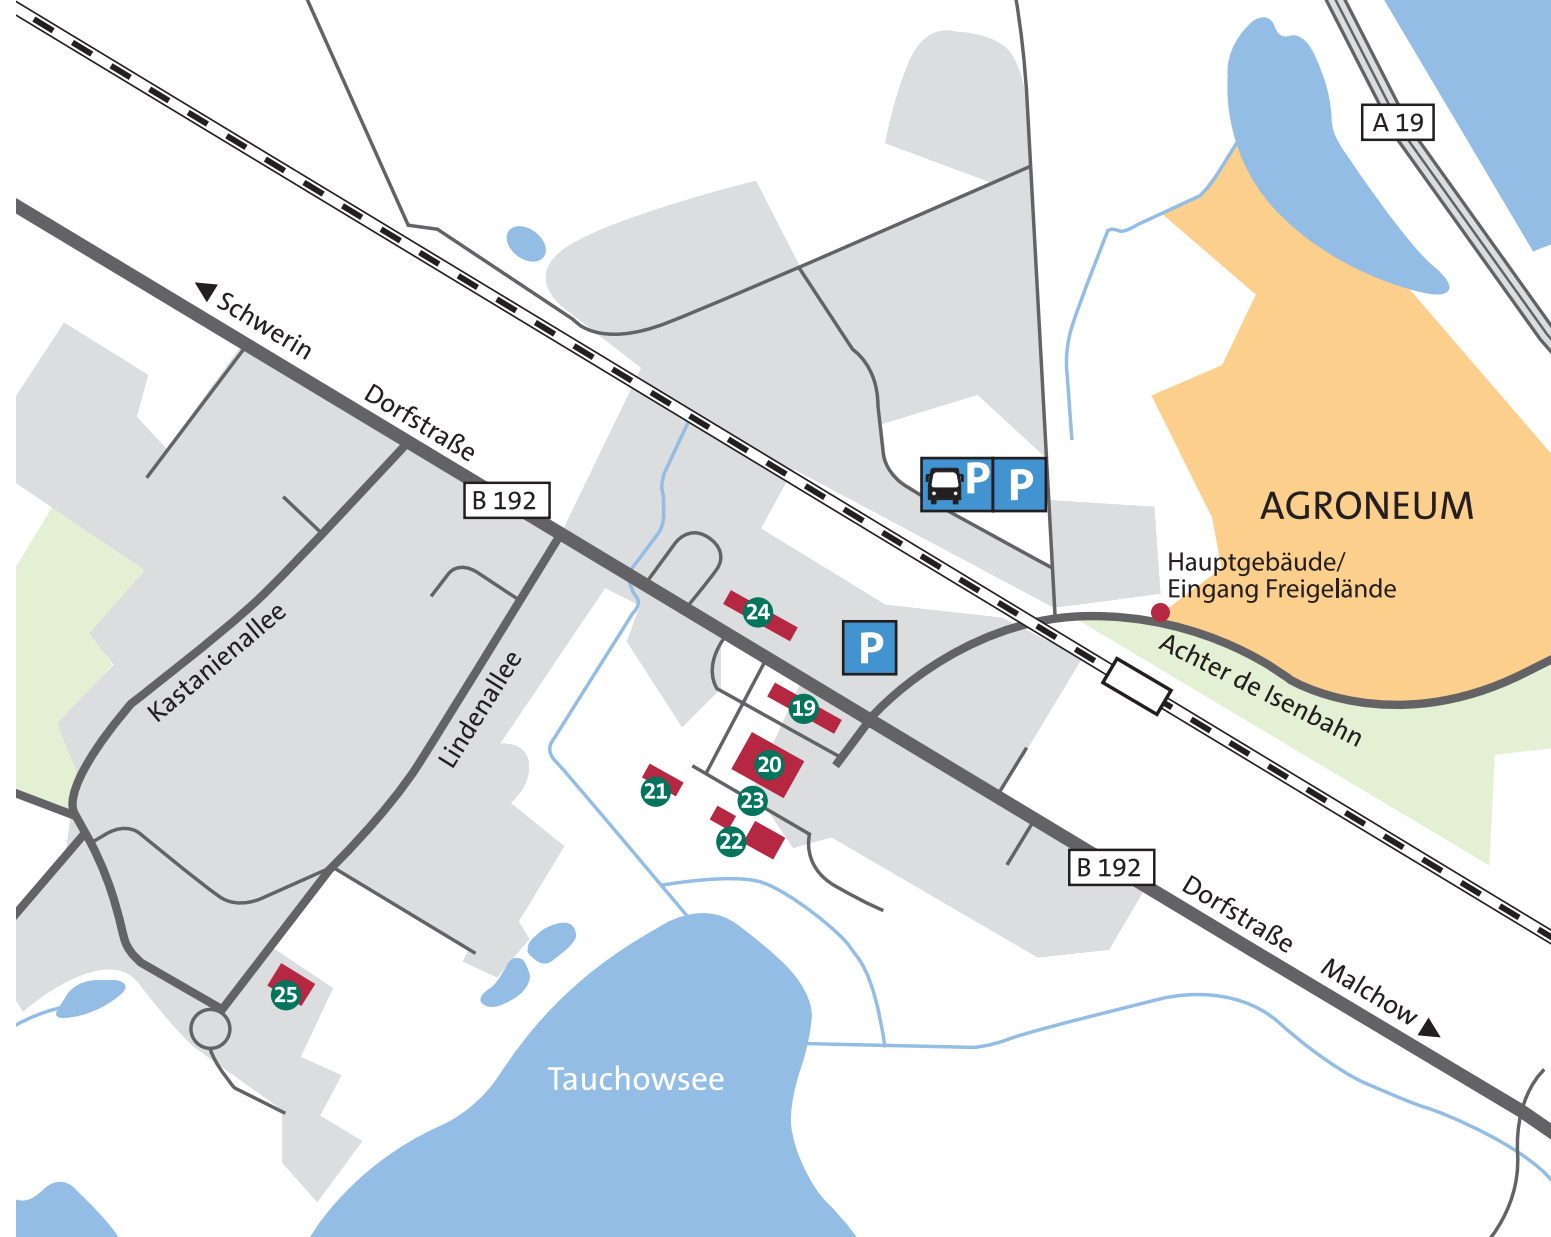

## Gebäude auf dem Freigelände

1 Eingang Kasse/Shop  
2 Restaurant  
♿ P ♿ WC

Flugzeughalle

Dorfschmiede

Stellmacherei

Sägegatter

Gutstor

Trafohäuser

Lokschuppen

Düngerschuppen

Traktorenpavillon 1/2

Alte Seilerei/Schule

Holländerwindmühle

Rinderoffenstall

Traglufthalle

Ausst. Agrargeschichte

## Gebäude im Dorf

- 19 Wohnkaten
- 20 Stall WC
- 21 Tagelöhnerkate
- 22 Backöfen
- 23 Schaugarten
- 24 Schnitterkaserne mit Ausstellung 1988
- 25 Neubauernhaus mit Garten

Wohnkaten

Stall

Tagelöhnerkate

Backöfen

Schaugarten

Schnitterkaserne

Neubauernhaus

AGRONEUM Alt Schwerin  
Achter de Isenbahn 1  
17214 Alt Schwerin  
Tel. 039932 47450  
Fax 039932 474520

Aktuelle Öffnungszeiten und Veranstaltungen finden Sie auf der Internetseite.